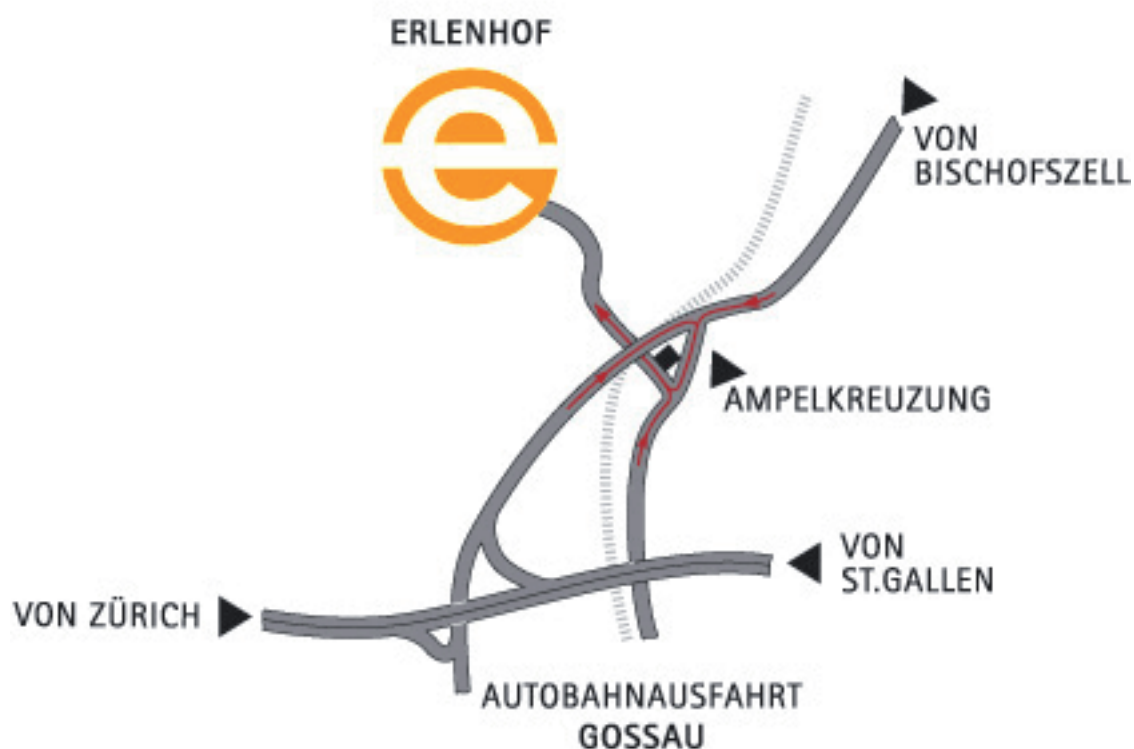

Beniwood

Anfahrt Wegbeschreibung:

1. A1-Autobahnausfahrt Gossau
2. Wegweiser Arnegg/Bischofszell - Schnellstrasse Richtung Bischofszell
von Zürich aus kommend links abbiegen;
von St. Gallen aus kommend rechts abbiegen (nicht in die Ortschaft Gossau hinein fahren)
3. nach ca. 800m bei 1. Lichtsignal rechts abbiegen
4. nach ca. 150m erste mögliche Strasse wieder rechts (Firmenwegweiser an Kreuzung)
5. ca. 1.5 km bis zum Erlenhof über eine Landstrasse, bis Firma sichtbar wird.

Das Erlenhof Gelände – Ihr Weg zum Ziel